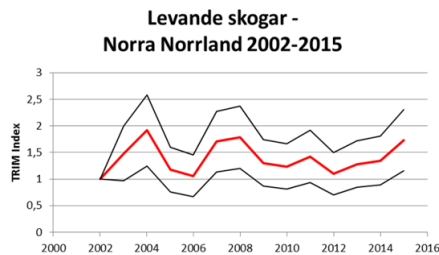

arterna.

Hör av dig om du är intresserad av att inventera och bidra till ökad kunskap om våra fåglar.

Omfattning

När: Från mitten av maj till slutet av juni.

Var: Hela länet, från kust till fjäll.

Hur: Enstaka eller fler standarrutter. Ju fler desto bättre.

Kunskapskrav

- Goda kunskaper om de 100 vanligaste fåglarna till läte och utseende.
- Erfarenhet och vana av vistelse i skog och mark, oländig terräng.
- Att kunna orientera efter karta, kompass och GPS.

Övrigt

Arbetet genomförs ensamt i fält och kräver ett stort mått av självständighet.

Kontakt

Svensk Fågeltaxering

Martin Green, 046-222 38 16

martin.green@biol.lu.se

Länsstyrelsen Västerbotten

Erik Owusu-Ansah,

070-216 86 22

erik.owusu-ansah@lansstyrelsen.se

Mer information finns på <http://www.fageltaxering.lu.se/>